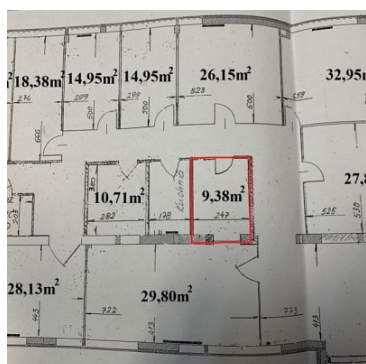

**LOKAL NA WYNAJEM**  
pow. całkowita: 9 m<sup>2</sup>,  
Bytom, Stroszek  
Cena **500** zł

Oferujemy do wynajęcia lokal biurowy **9,38 m<sup>2</sup>** zlokalizowany na pierwszym piętrze w bardzo atrakcyjnym nowoczesnym obiekcie w Bytomiu. Budynek nie posiada windy.