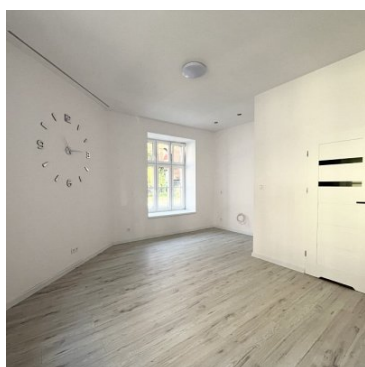

MIESZKANIE NA SPRZEDAŻ

liczba pokoi: 2, pow. całkowita: 36 m²,

Bytom, Centrum

Cena **169 900** zł

Dwupokojowe mieszkanie o powierzchni 35,7 m² znajduje się na parterze w kamienicy przy ul. Korfantego 32 w Bytomiu.

W standardzie:

- **ogrzewanie podłogowe**
- **wylewka z ociepleniem styropianem na całej powierzchni** mieszkania,
- **nowa instalacja elektryczna** przygotowana pod 3 fazy,
- nowa instalacja wodno-kanalizacyjna,
- nowe okna PCV,
- nowe drzwi wraz z ościeżnicami,

- nowe panele na podłogach,
- sufity podwieszane,
- łazienka w kaflach z wyposażeniem,
- oświetlenie LED,

Wysoki i solidny standard wykończenia przeprowadzony przez sprawdzonych i doświadczonych wykonawców. Wszystkie materiały użyte podczas remontu są nowe i posiadają gwarancję producenta.

W kamienicy przeprowadzono remont.

Na tą chwilę wykonano: nowy dach, wymienione instalacje wod-kan, nowe przewody wentylacyjne, instalacja elektryczna 3-fazowa, nowe okna i drzwi na klatce schodowej, generalny remont klatki schodowej na ukończeniu, trwa remont elewacji.