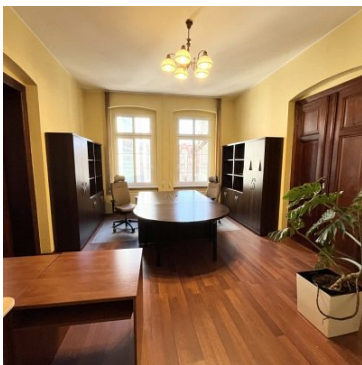

LOKAL NA WYNAJEM
pow. całkowita: 160 m²,
Bytom, Centrum
Cena **5 900** zł

Oferujemy do wynajęcia lokal biurowy **160 m²** zlokalizowany na 2 piętrze w **ścisłym centrum Bytomia przy ul. Józefczaka** - na przeciwko C.H Agora.

Lokal użytkowy składa się z:

- **6 pokoi**
- łazienki
- serwerownia
- 2 przedpokoje

Dostęp do budynku 24 h.

Cena: 5900 zł netto

Cena obejmuje media w tym ogrzewanie i prąd

W standardzie: klimatyzacja i ogrzewanie