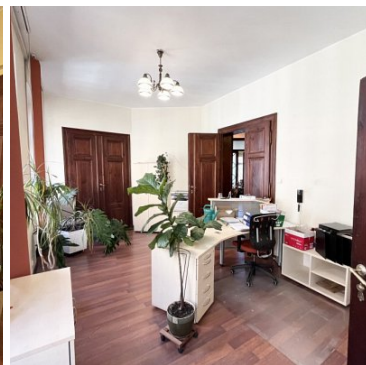

LOKAL NA WYNAJEM
pow. całkowita: 160 m²,
Bytom, Centrum
Cena **5 900** zł

Oferujemy do wynajęcia lokal biurowy **160 m²** zlokalizowany na 2 piętrze w **ścisłym centrum Bytomia przy ul. Józefczaka** - na przeciwko C.H Agora.

Lokal użytkowy składa się z:

- **6 pokoi**
- łazienki
- serwerownia
- 2 przedpokoje

Dostęp do budynku 24 h.

Cena: 5900 zł netto

Cena obejmuje media w tym ogrzewanie i prąd

W standardzie: klimatyzacja i ogrzewanie