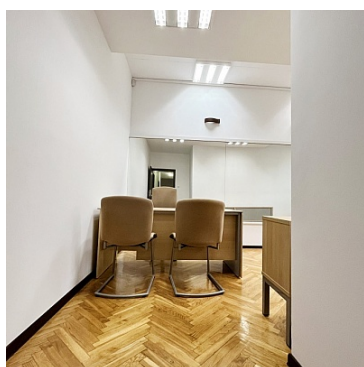

LOKAL NA WYNAJEM
pow. całkowita: 17 m²,
Bytom, Centrum
Cena **843** zł

LOKALE od 12m² do 65m² W ŚCISŁYM CENTRUM! WYSOKI STANDARD!

Oferujemy do wynajęcia lokale biurowe od 12m² do 65m² zlokalizowane w atrakcyjnym biurowcu w centrum Bytomia.