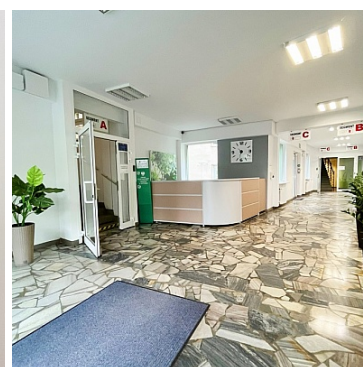

LOKAL NA WYNAJEM
pow. całkowita: 17 m²,
Bytom, Centrum
Cena **843** zł

LOKALE od 12m² do 65m² W ŚCISŁYM CENTRUM! WYSOKI STANDARD!

Oferujemy do wynajęcia lokale biurowe od 12m² do 65m² zlokalizowane w atrakcyjnym biurowcu w centrum Bytomia.